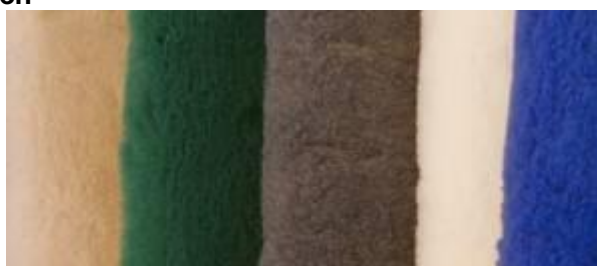

DRYBED kann unbedenklich zigmal gewaschen werden! Kein einlaufen! - Nicht in der heißen Sonne oder auf der Heizung etc. trocknen.

Der Flor des DRYBED besteht aus 100 % Polyester - Made in England.

Für viele Zwecke einsetzbar

Lieferbar in vielen Farben

- Beige,
- grün
- grau,
- weiß,
- blau,
- schwarz und
- braun.

Produkt	Größe	Preis	Bestell-Nr.
ROWEDO DRYBED Das Original aus England, dichtester Flor, Waschmaschinenfest			
Standardabmessungen, <i>Sondergrößen auf Anfrage.</i>	50x37 cm	9,50 EUR	D0051
	50x75 cm	15,00 EUR	D0052
	100x75 cm	26,00 EUR	D0053
	100x150 cm	49,00 EUR	D0054